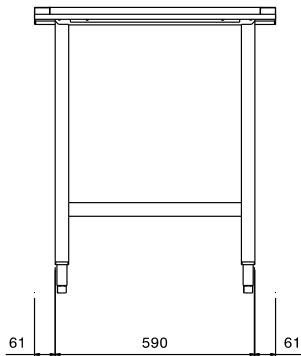

Omschrijving

Product Nr.

Afvoertafel van 1400x712x843 mm voor 1433 mm brede doorschuif pannenwasmachine. Vervaardigd van roestvrijstaal AISI304. Blad in gladde uitvoering met naadloos ingeperste korfgeleiding en met naar beneden omgezette randen. Een zijde voorzien van een vlakke koppelrand voor het ophangen van de tafel aan de pannenwasmachine. Pootstel van roestvrijstalen buis 40x40 mm met roestvrijstalen stelvoeten. Uitgevoerd met een roestvrijstalen bodemrooster.

Uitvoering

- Wordt ongemonteerd geleverd, is eenvoudig zelf te monteren.

Constructie

- Volledige constructie van roestvrijstaal 1.4301 (AISI304).
- Gekoppeld aan één zijde tegen de afwasmachine en geplaatst op een pootstel aan de andere zijde.
- De afvoertafels zijn voorzien van een bodemrooster.
- Alle oppervlakken zijn glad en gepolijst uitgevoerd.
- Roestvrijstalen poten van buis 40x40 mm.
- Diepe anti-drip profielen, volledig gesloten voor veilig spoelen en eenvoudige reiniging.

Goedkeuring _____

Front aanzicht

Zij aanzicht

Boven aanzicht

**Algemene gegevens**

Externe afmetingen, lengte	
865360 (BHPUTS14)	1400 mm
Externe afmetingen, breedte	712 mm
Externe afmetingen, hoogte	843 mm
Gewicht, netto	12 kg