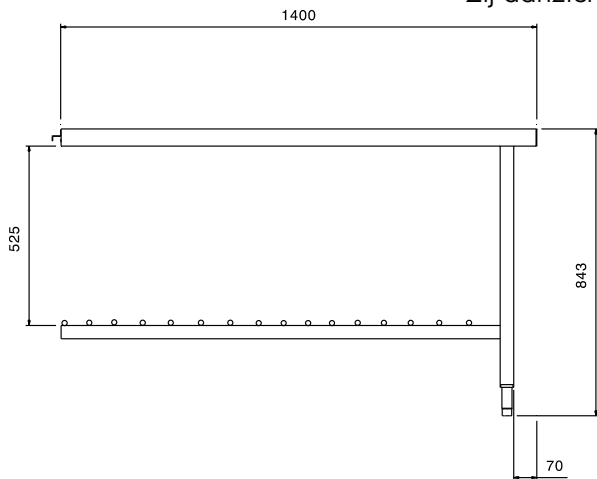

Omschrijving

Product Nr.

Afvoertafel van 1400x712x843 mm voor 1433 mm brede doorschuif pannenwasmachine. Vervaardigd van roestvrijstaal AISI304. Blad in gladde uitvoering met naadloos ingeperste korfgeleiding en met naar beneden omgezette randen. Een zijde voorzien van een vlakke koppelrand voor het ophangen van de tafel aan de pannenwasmachine. Pootstel van roestvrijstalen buis 40x40 mm met roestvrijstalen stelvoeten. Uitgevoerd met een roestvrijstalen bodemrooster.

Uitvoering

- Wordt ongemonteerd geleverd, is eenvoudig zelf te monteren.

Constructie

- Volledige constructie van roestvrijstaal 1.4301 (AISI304).
- Gekoppeld aan één zijde tegen de afwasmachine en geplaatst op een pootstel aan de andere zijde.
- De afvoertafels zijn voorzien van een bodemrooster.
- Alle oppervlakken zijn glad en gepolijst uitgevoerd.
- Roestvrijstalen poten van buis 40x40 mm.
- Diepe anti-drip profielen, volledig gesloten voor veilig spoelen en eenvoudige reiniging.

Goedkeuring _____

Front aanzicht

Zij aanzicht

Boven aanzicht

**Algemene gegevens**

Externe afmetingen, lengte	
865360 (BHPUTS14)	1400 mm
Externe afmetingen, breedte	712 mm
Externe afmetingen, hoogte	843 mm
Gewicht, netto	12 kg